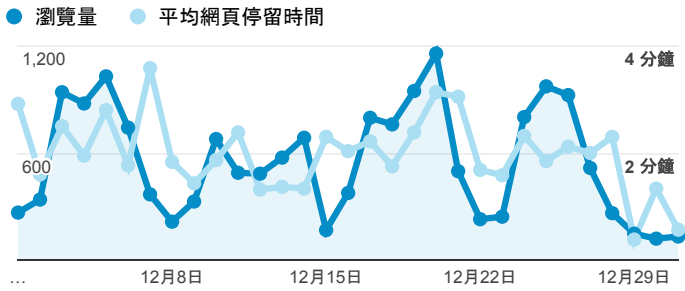

報表02_流量

2018年12月1日 - 2018年12月31日

所有使用者
100.00% 個工作階段

瀏覽量和平均網頁停留時間

瀏覽量和造訪

瀏覽量和不重複瀏覽量

造訪和瀏覽量 (依 來源/媒介 分組)

來源/媒介	工作階段	瀏覽量
tku.edu.tw / referral	3,408	5,078
(direct) / (none)	3,171	5,606
google / organic	3,034	5,454
servicelearning.sa.tku.edu.tw / referral	239	382
tw.search.yahoo.com / referral	42	67
m.facebook.com / referral	33	71
com.google.android.googlequicksearchbox / referral	24	33
facebook.com / referral	23	38
display-your-ads-here.z.info / referral	20	28

造訪和新造訪率 (依 服務供應商 分組)

服務供應商	工作階段	瀏覽量
taipei taiwan	2,730	4,620
tamkang university	2,276	4,012
hinet taiwan	1,505	2,461
taiwan mobile co. ltd.	706	1,141
panchiao taipei hsien taiwan	475	898
tfn media co. ltd.	454	808
vibo telecom inc.	434	730
far eastone telecommunication co. ltd.	286	428
taiwan fixed network co. ltd.	263	485
kbro co. ltd.	167	244