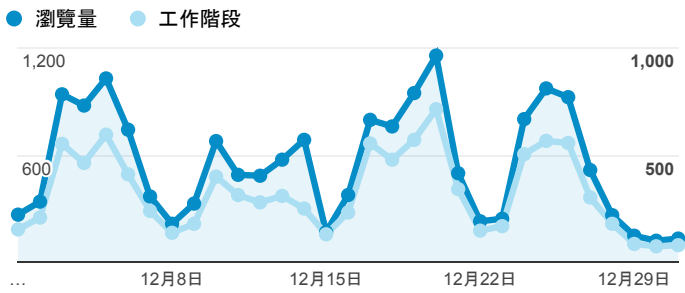

報表02_流量

2018年12月1日 - 2018年12月31日

所有使用者
100.00% 個工作階段

瀏覽量和平均網頁停留時間

瀏覽量和造訪

瀏覽量和不重複瀏覽量

造訪和瀏覽量 (依 來源/媒介 分組)

來源/媒介	工作階段	瀏覽量
tku.edu.tw / referral	3,408	5,078
(direct) / (none)	3,171	5,606
google / organic	3,034	5,454
servicelearning.sa.tku.edu.tw / referral	239	382
tw.search.yahoo.com / referral	42	67
m.facebook.com / referral	33	71
com.google.android.googlequicksearchbox / referral	24	33
facebook.com / referral	23	38
display-your-ads-here.z.info / referral	20	28

造訪和新造訪率 (依 服務供應商 分組)

服務供應商	工作階段	瀏覽量
taipei taiwan	2,730	4,620
tamkang university	2,276	4,012
hinet taiwan	1,505	2,461
taiwan mobile co. ltd.	706	1,141
panchiao taipei hsien taiwan	475	898
tfn media co. ltd.	454	808
vibo telecom inc.	434	730
far eastone telecommunication co. ltd.	286	428
taiwan fixed network co. ltd.	263	485
kbro co. ltd.	167	244