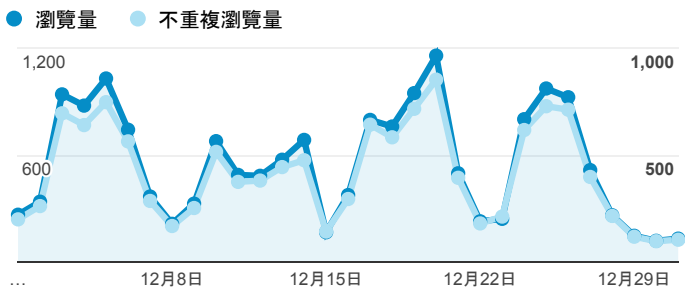

報表02_流量

2018年12月1日 - 2018年12月31日

所有使用者
100.00% 個工作階段

瀏覽量和平均網頁停留時間

瀏覽量和造訪

瀏覽量和不重複瀏覽量

造訪和瀏覽量 (依 來源/媒介 分組)

來源/媒介	工作階段	瀏覽量
tku.edu.tw / referral	3,408	5,078
(direct) / (none)	3,171	5,606
google / organic	3,034	5,454
servicelearning.sa.tku.edu.tw / referral	239	382
tw.search.yahoo.com / referral	42	67
m.facebook.com / referral	33	71
com.google.android.googlequicksearchbox / referral	24	33
facebook.com / referral	23	38
display-your-ads-here.z.info / referral	20	28

造訪和新造訪率 (依 服務供應商 分組)

服務供應商	工作階段	瀏覽量
taipei taiwan	2,730	4,620
tamkang university	2,276	4,012
hinet taiwan	1,505	2,461
taiwan mobile co. ltd.	706	1,141
panchiao taipei hsien taiwan	475	898
tfn media co. ltd.	454	808
vibo telecom inc.	434	730
far eastone telecommunication co. ltd.	286	428
taiwan fixed network co. ltd.	263	485
kbro co. ltd.	167	244